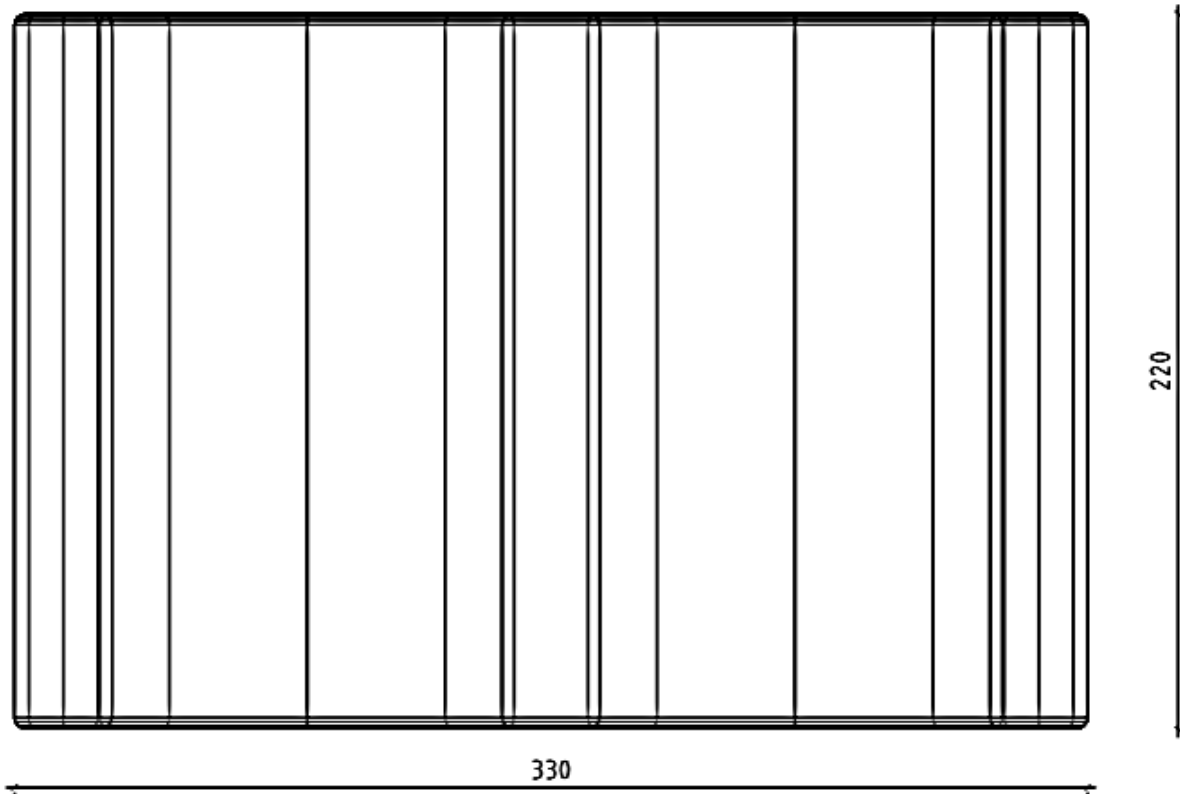

ENTWURFSBESCHREIBUNG

UNSERE IDEE BERUHT AUF EINER HOMOGENEN UND ORGANISCHEN FORM, DIE SICH SEHR GUT IHRER UMGEBUNG ANPASST. DURCH DIE GESCHWUNGENE KONSTRUKTION ENTSTEHT EINE GEWISSE AUSSTEIFUNG UND BIETET DEM NUTZER EINE RÜCKZUGSMÖGLICHKEIT UND BEHAGLICHKEIT. DAS MATERIAL POLYESTER WIRD SO ÜBER DIE GRUNDKONSTRUKTION GEZOGEN, DASS ES LEICHT NACH GIBT UND SOMIT EIN LEICHTES HINEINLEGEN MÖGLICH IST. DA DIE FORMEN ÄHNLICH, JEDOCH NICHT GANZ GLEICH SIND, AGIEREN SIE HARMONISCH MITEINANDER UND KÖNNEN BELIEBIG PLATZIERT WERDEN.

PERSPEKTIVE

MODELL

GRUNDRISS ANSICHTEN

KONSTRUKTION

DETAIL 1

DETAIL 2

- VERNÄHT
- LASCHE
- REISSVERSCHLUSS

MATERIALBLATT