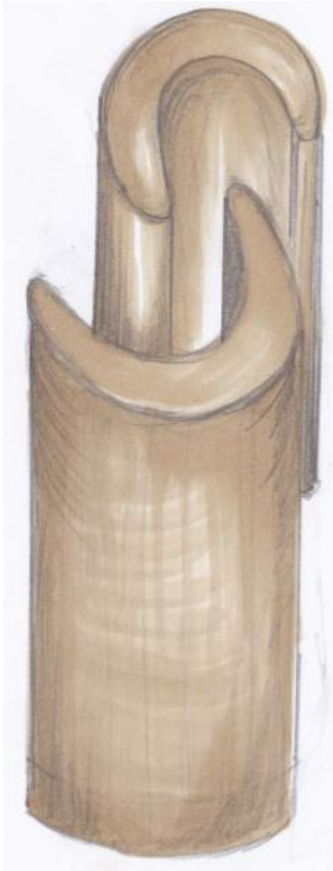

ENTWURFSBESCHREIBUNG

UNSERE IDEE BERUHT AUF EINER HOMOGENEN UND ORGANISCHEN FORM, DIE SICH SEHR GUT IHRER UMGEBUNG ANPASST. DURCH DIE GESCHWUNGENE KONSTRUKTION ENTSTEHT EINE GEWISSE AUSSTEIFUNG UND BIETET DEM NUTZER EINE RÜCKZUGSMÖGLICHKEIT UND BEHAGLICHKEIT. DAS MATERIAL POLYESTER WIRD SO ÜBER DIE GRUNDKONSTRUKTION GEZOGEN, DASS ES LEICHT NACH GIBT UND SOMIT EIN LEICHTES HINEINLEGEN MÖGLICH IST. DA DIE FORMEN ÄHNLICH, JEDOCH NICHT GANZ GLEICH SIND, AGIEREN SIE HARMONISCH MITEINANDER UND KÖNNEN BELIEBIG PLATZIERT WERDEN.

PERSPEKTIVE

MODELL

GRUNDRISS ANSICHTEN

KONSTRUKTION

DETAIL 1

DETAIL 2

- VERNÄHT
- LASCHE
- REISSVERSCHLUSS

MATERIALBLATT

OUTDOOR-STOFF AUS 100% POLYACRYL

DURCH EINE SPEZIELLE BESCHICHTUNG IST DER STOFF SCHMUTZABWEISEND, SCHIMMELRESISTENT, ÖL- UND WASSERABWEISEND UND LICHTECHT. DARÜBER HINAUS IST DER STOFF PFLEGELEICHT UND SORGT DURCH SEINE SCHÖNE OPTIK FÜR EINE GEMÜTLICHE ATMOSPHÄRE.