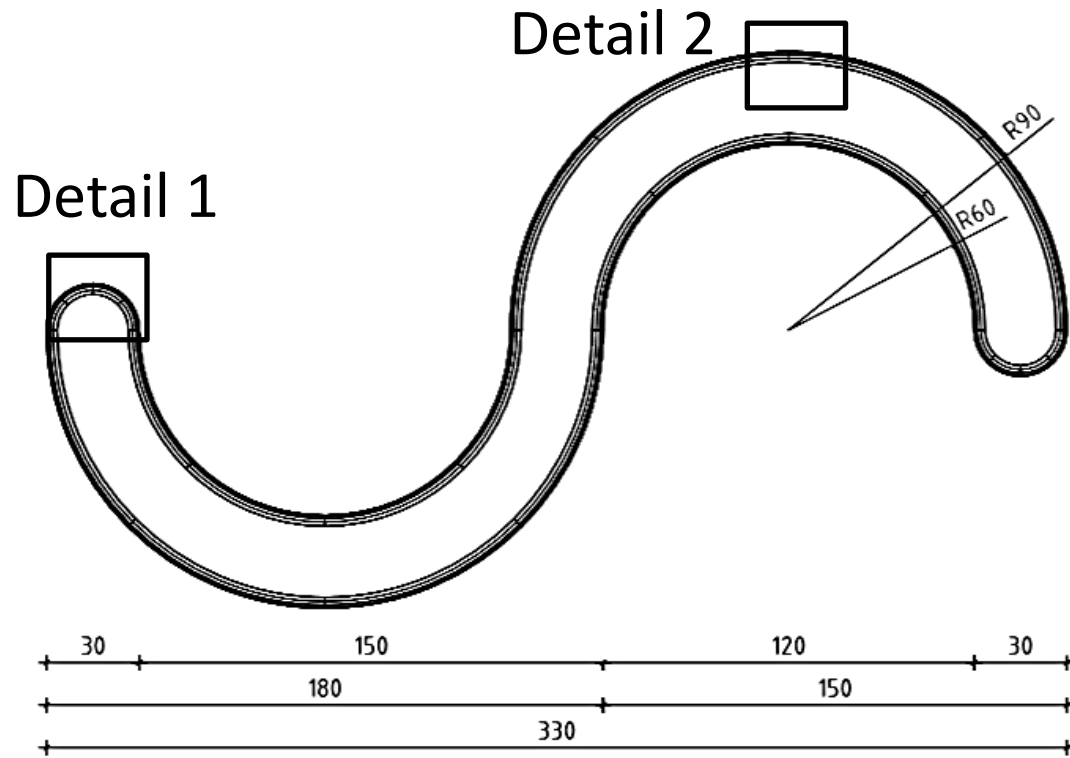

ENTWURFSBESCHREIBUNG

UNSERE IDEE BERUHT AUF EINER HOMOGENEN UND ORGANISCHEN FORM, DIE SICH SEHR GUT IHRER UMGEBUNG ANPASST. DURCH DIE GESCHWUNGENE KONSTRUKTION ENTSTEHT EINE GEWISSE AUSSTEIFUNG UND BIETET DEM NUTZER EINE RÜCKZUGSMÖGLICHKEIT UND BEHAGLICHKEIT. DAS MATERIAL POLYESTER WIRD SO ÜBER DIE GRUNDKONSTRUKTION GEZOGEN, DASS ES LEICHT NACH GIBT UND SOMIT EIN LEICHTES HINEINLEGEN MÖGLICH IST. DA DIE FORMEN ÄHNLICH, JEDOCH NICHT GANZ GLEICH SIND, AGIEREN SIE HARMONISCH MITEINANDER UND KÖNNEN BELIEBIG PLATZIERT WERDEN.

PERSPEKTIVE

MODELL

GRUNDRISS ANSICHTEN

KONSTRUKTION

DETAIL 1

DETAIL 2

- VERNÄHT
- LASCHE
- REISSVERSCHLUSS

MATERIALBLATT