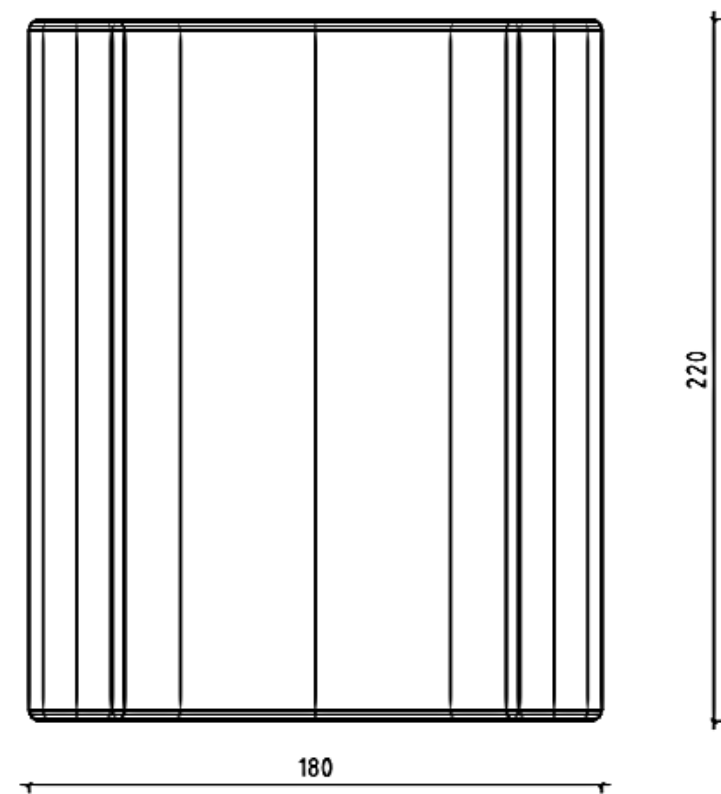

ENTWURFSBESCHREIBUNG

UNSERE IDEE BERUHT AUF EINER HOMOGENEN UND ORGANISCHEN FORM, DIE SICH SEHR GUT IHRER UMGEBUNG ANPASST. DURCH DIE GESCHWUNGENE KONSTRUKTION ENTSTEHT EINE GEWISSE AUSSTEIFUNG UND BIETET DEM NUTZER EINE RÜCKZUGSMÖGLICHKEIT UND BEHAGLICHKEIT. DAS MATERIAL POLYESTER WIRD SO ÜBER DIE GRUNDKONSTRUKTION GEZOGEN, DASS ES LEICHT NACH GIBT UND SOMIT EIN LEICHTES HINEINLEGEN MÖGLICH IST. DA DIE FORMEN ÄHNLICH, JEDOCH NICHT GANZ GLEICH SIND, AGIEREN SIE HARMONISCH MITEINANDER UND KÖNNEN BELIEBIG PLATZIERT WERDEN.

PERSPEKTIVE

MODELL

GRUNDRISS ANSICHTEN

KONSTRUKTION

DETAIL 1

DETAIL 2

- VERNÄHT
- LASCHE
- REISSVERSCHLUSS

MATERIALBLATT