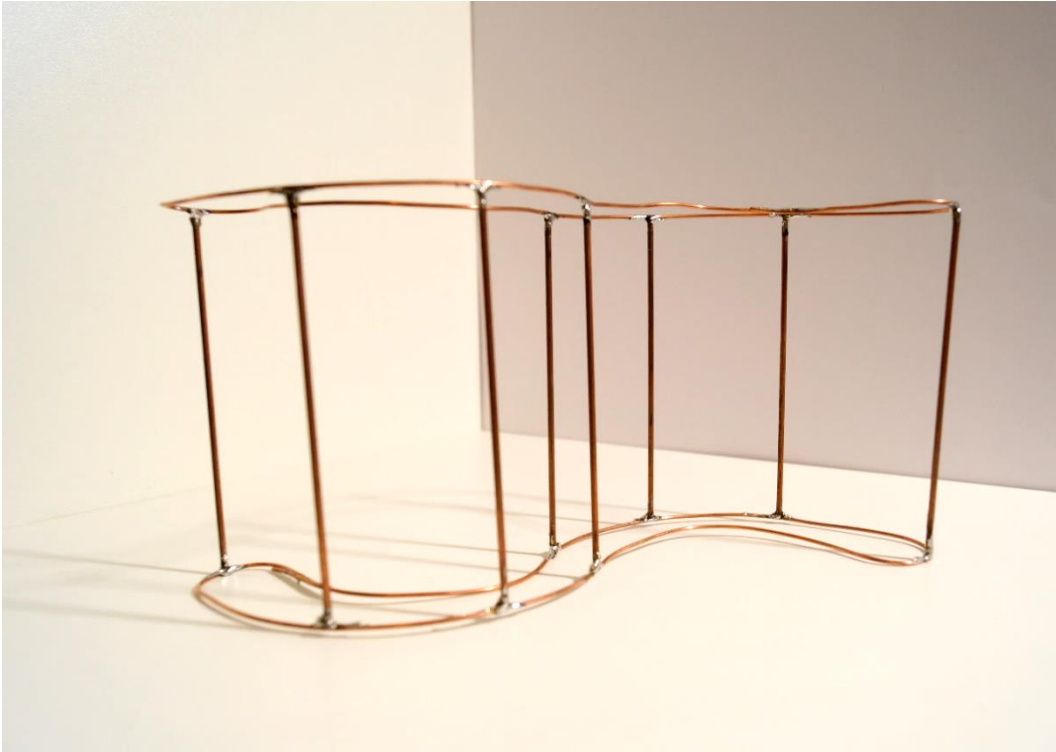

ENTWURFSBESCHREIBUNG

UNSERE IDEE BERUHT AUF EINER HOMOGENEN UND ORGANISCHEN FORM, DIE SICH SEHR GUT IHRER UMGEBUNG ANPASST. DURCH DIE GESCHWUNGENE KONSTRUKTION ENTSTEHT EINE GEWISSE AUSSTEIFUNG UND BIETET DEM NUTZER EINE RÜCKZUGSMÖGLICHKEIT UND BEHAGLICHKEIT. DAS MATERIAL POLYESTER WIRD SO ÜBER DIE GRUNDKONSTRUKTION GEZOGEN, DASS ES LEICHT NACH GIBT UND SOMIT EIN LEICHTES HINEINLEGEN MÖGLICH IST. DA DIE FORMEN ÄHNLICH, JEDOCH NICHT GANZ GLEICH SIND, AGIEREN SIE HARMONISCH MITEINANDER UND KÖNNEN BELIEBIG PLATZIERT WERDEN.

PERSPEKTIVE

MODELL

GRUNDRISS ANSICHTEN

KONSTRUKTION

DETAIL 1

DETAIL 2

- VERNÄHT
- LASCHE
- REISSVERSCHLUSS

MATERIALBLATT

-ALUMINIUMKONSTRUKTION

GESCHWEISST

DIE ALUMINIUMKONSTRUKTION IST SEHR LANGLEBIG, HALTBAR UND UNEMPFINDLICH GEGEN TEMPERATURSCHWANKUNGEN UND SONNENSTRAHLUNG. SIE IST KORROSIONSBESTÄNDIG UND SEHR LEICHT.

-STOFFÜBERZUG :

OUTDOOR-STOFF AUS 100% POLYACRYL

DURCH EINE SPEZIELLE BESCHICHTUNG IST DER STOFF SCHMUTZABWEISEND, SCHIMMELRESISTENT, ÖL- UND WASSERABWEISEND UND LICHTECHT. DARÜBER HINAUS IST DER STOFF PFLEGELEICHT UND SORGT DURCH SEINE SCHÖNE OPTIK FÜR EINE GEMÜTLICHE ATMOSPHÄRE.