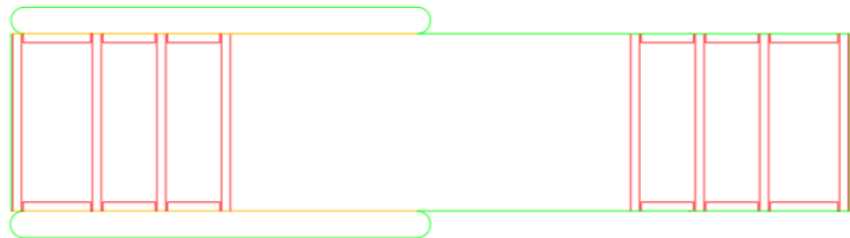

ENTWURFSBESCHREIBUNG

UNSERE IDEE BERUHT AUF EINER HOMOGENEN UND ORGANISCHEN FORM, DIE SICH SEHR GUT IHRER UMGEBUNG ANPASST. DURCH DIE GESCHWUNGENE KONSTRUKTION ENTSTEHT EINE GEWISSE AUSSTEIFUNG UND BIETET DEM NUTZER EINE RÜCKZUGSMÖGLICHKEIT UND BEHAGLICHKEIT. DAS MATERIAL POLYESTER WIRD SO ÜBER DIE GRUNDKONSTRUKTION GEZOGEN, DASS ES LEICHT NACH GIBT UND SOMIT EIN LEICHTES HINEINLEGEN MÖGLICH IST. DA DIE FORMEN ÄHNLICH, JEDOCH NICHT GANZ GLEICH SIND, AGIEREN SIE HARMONISCH MITEINANDER UND KÖNNEN BELIEBIG PLATZIERT WERDEN.

PERSPEKTIVE

MODELL

GRUNDRISS ANSICHTEN

KONSTRUKTION

DETAIL 1

DETAIL 2

- VERNÄHT
- LASCHE
- REISSVERSCHLUSS

MATERIALBLATT