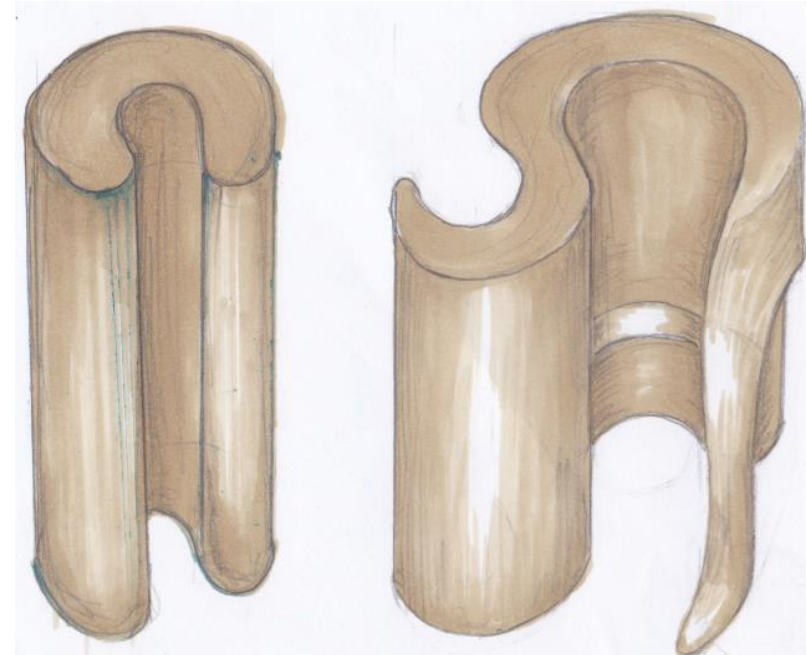

ENTWURFSBESCHREIBUNG

UNSERE IDEE BERUHT AUF EINER HOMOGENEN UND ORGANISCHEN FORM, DIE SICH SEHR GUT IHRER UMGEBUNG ANPASST. DURCH DIE GESCHWUNGENE KONSTRUKTION ENTSTEHT EINE GEWISSE AUSSTEIFUNG UND BIETET DEM NUTZER EINE RÜCKZUGSMÖGLICHKEIT UND BEHAGLICHKEIT. DAS MATERIAL POLYESTER WIRD SO ÜBER DIE GRUNDKONSTRUKTION GEZOGEN, DASS ES LEICHT NACH GIBT UND SOMIT EIN LEICHTES HINEINLEGEN MÖGLICH IST. DA DIE FORMEN ÄHNLICH, JEDOCH NICHT GANZ GLEICH SIND, AGIEREN SIE HARMONISCH MITEINANDER UND KÖNNEN BELIEBIG PLATZIERT WERDEN.

PERSPEKTIVE

MODELL

GRUNDRISS ANSICHTEN

KONSTRUKTION

DETAIL 1

DETAIL 2

- VERNÄHT
- LASCHE
- REISSVERSCHLUSS

MATERIALBLATT

OUTDOOR-STOFF AUS 100% POLYACRYL

DURCH EINE SPEZIELLE BESCHICHTUNG IST DER STOFF SCHMUTZABWEISEND, SCHIMMELRESISTENT, ÖL- UND WASSERABWEISEND UND LICHTECHT. DARÜBER HINAUS IST DER STOFF PFLEGELEICHT UND SORGT DURCH SEINE SCHÖNE OPTIK FÜR EINE GEMÜTLICHE ATMOSPHÄRE.