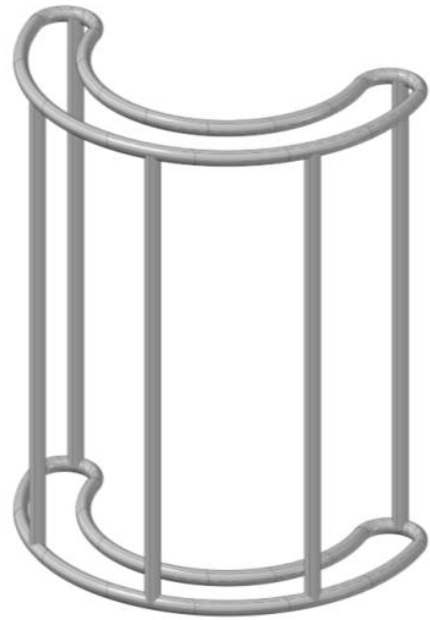

ENTWURFSBESCHREIBUNG

UNSERE IDEE BERUHT AUF EINER HOMOGENEN UND ORGANISCHEN FORM, DIE SICH SEHR GUT IHRER UMGEBUNG ANPASST. DURCH DIE GESCHWUNGENE KONSTRUKTION ENTSTEHT EINE GEWISSE AUSSTEIFUNG UND BIETET DEM NUTZER EINE RÜCKZUGSMÖGLICHKEIT UND BEHAGLICHKEIT. DAS MATERIAL POLYESTER WIRD SO ÜBER DIE GRUNDKONSTRUKTION GEZOGEN, DASS ES LEICHT NACH GIBT UND SOMIT EIN LEICHTES HINEINLEGEN MÖGLICH IST. DA DIE FORMEN ÄHNLICH, JEDOCH NICHT GANZ GLEICH SIND, AGIEREN SIE HARMONISCH MITEINANDER UND KÖNNEN BELIEBIG PLATZIERT WERDEN.

PERSPEKTIVE

MODELL

GRUNDRISS ANSICHTEN

KONSTRUKTION

DETAIL 1

DETAIL 2

- VERNÄHT
- LASCHE
- REISSVERSCHLUSS

MATERIALBLATT

OUTDOOR-STOFF AUS 100% POLYACRYL

DURCH EINE SPEZIELLE BESCHICHTUNG IST DER STOFF SCHMUTZABWEISEND, SCHIMMELRESISTENT, ÖL- UND WASSERABWEISEND UND LICHTECHT. DARÜBER HINAUS IST DER STOFF PFLEGELEICHT UND SORGT DURCH SEINE SCHÖNE OPTIK FÜR EINE GEMÜTLICHE ATMOSPHÄRE.