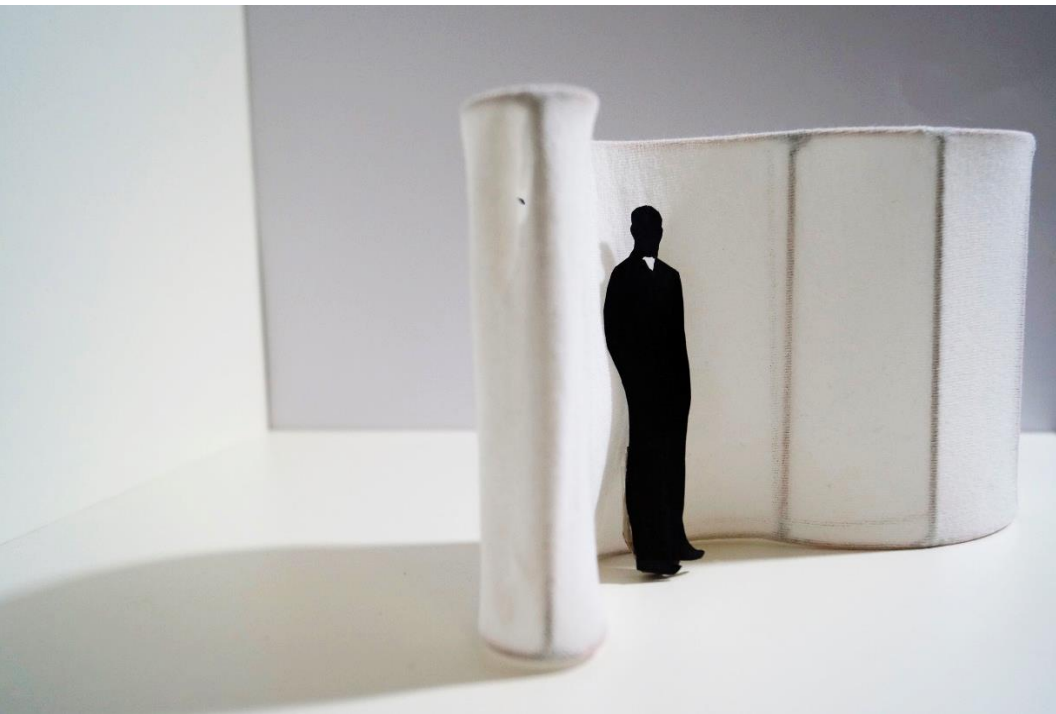

ENTWURFSBESCHREIBUNG

UNSERE IDEE BERUHT AUF EINER HOMOGENEN UND ORGANISCHEN FORM, DIE SICH SEHR GUT IHRER UMGEBUNG ANPASST. DURCH DIE GESCHWUNGENE KONSTRUKTION ENTSTEHT EINE GEWISSE AUSSTEIFUNG UND BIETET DEM NUTZER EINE RÜCKZUGSMÖGLICHKEIT UND BEHAGLICHKEIT. DAS MATERIAL POLYESTER WIRD SO ÜBER DIE GRUNDKONSTRUKTION GEZOGEN, DASS ES LEICHT NACH GIBT UND SOMIT EIN LEICHTES HINEINLEGEN MÖGLICH IST. DA DIE FORMEN ÄHNLICH, JEDOCH NICHT GANZ GLEICH SIND, AGIEREN SIE HARMONISCH MITEINANDER UND KÖNNEN BELIEBIG PLATZIERT WERDEN.

PERSPEKTIVE

MODELL

GRUNDRISS ANSICHTEN

KONSTRUKTION

DETAIL 1

DETAIL 2

- VERNÄHT
- LASCHE
- REISSVERSCHLUSS

MATERIALBLATT

-ALUMINIUMKONSTRUKTION

GESCHWEISST

DIE ALUMINIUMKONSTRUKTION IST SEHR LANGLEBIG, HALTBAR UND UNEMPFINDLICH GEGEN TEMPERATURSCHWANKUNGEN UND SONNENSTRAHLUNG. SIE IST KORROSIONSBESTÄNDIG UND SEHR LEICHT.

-STOFFÜBERZUG :

OUTDOOR-STOFF AUS 100% POLYACRYL

DURCH EINE SPEZIELLE BESCHICHTUNG IST DER STOFF SCHMUTZABWEISEND, SCHIMMELRESISTENT, ÖL- UND WASSERABWEISEND UND LICHTECHT. DARÜBER HINAUS IST DER STOFF PFLEGELEICHT UND SORGT DURCH SEINE SCHÖNE OPTIK FÜR EINE GEMÜTLICHE ATMOSPHÄRE.