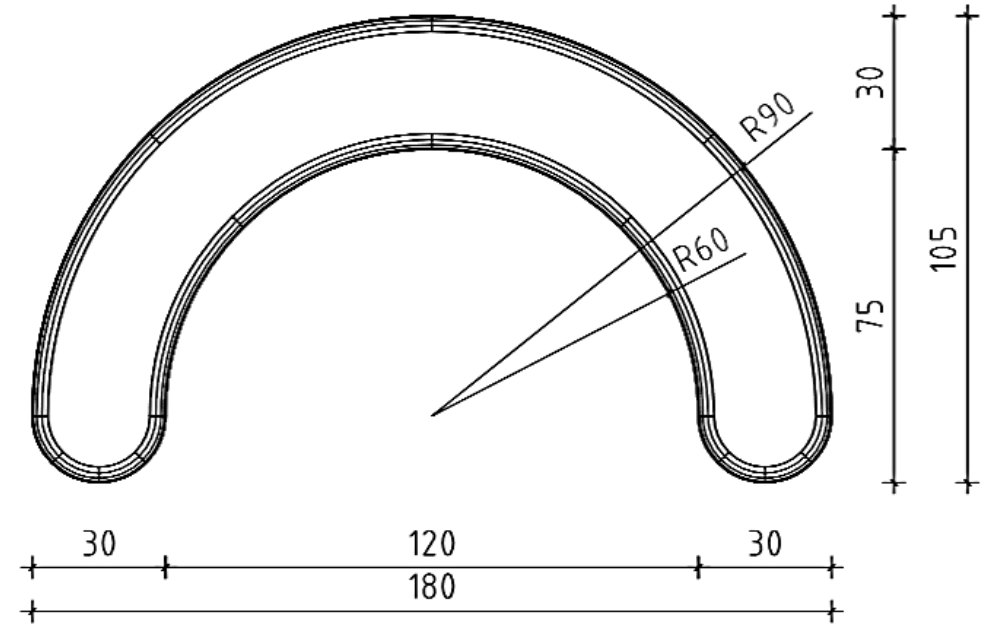

ENTWURFSBESCHREIBUNG

UNSERE IDEE BERUHT AUF EINER HOMOGENEN UND ORGANISCHEN FORM, DIE SICH SEHR GUT IHRER UMGEBUNG ANPASST. DURCH DIE GESCHWUNGENE KONSTRUKTION ENTSTEHT EINE GEWISSE AUSSTEIFUNG UND BIETET DEM NUTZER EINE RÜCKZUGSMÖGLICHKEIT UND BEHAGLICHKEIT. DAS MATERIAL POLYESTER WIRD SO ÜBER DIE GRUNDKONSTRUKTION GEZOGEN, DASS ES LEICHT NACH GIBT UND SOMIT EIN LEICHTES HINEINLEGEN MÖGLICH IST. DA DIE FORMEN ÄHNLICH, JEDOCH NICHT GANZ GLEICH SIND, AGIEREN SIE HARMONISCH MITEINANDER UND KÖNNEN BELIEBIG PLATZIERT WERDEN.

PERSPEKTIVE

MODELL

GRUNDRISS ANSICHTEN

KONSTRUKTION

DETAIL 1

DETAIL 2

- VERNÄHT
- LASCHE
- REISSVERSCHLUSS

MATERIALBLATT