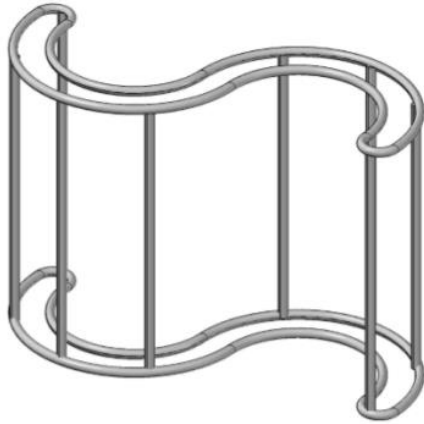

ENTWURFSBESCHREIBUNG

UNSERE IDEE BERUHT AUF EINER HOMOGENEN UND ORGANISCHEN FORM, DIE SICH SEHR GUT IHRER UMGEBUNG ANPASST. DURCH DIE GESCHWUNGENE KONSTRUKTION ENTSTEHT EINE GEWISSE AUSSTEIFUNG UND BIETET DEM NUTZER EINE RÜCKZUGSMÖGLICHKEIT UND BEHAGLICHKEIT. DAS MATERIAL POLYESTER WIRD SO ÜBER DIE GRUNDKONSTRUKTION GEZOGEN, DASS ES LEICHT NACH GIBT UND SOMIT EIN LEICHTES HINEINLEGEN MÖGLICH IST. DA DIE FORMEN ÄHNLICH, JEDOCH NICHT GANZ GLEICH SIND, AGIEREN SIE HARMONISCH MITEINANDER UND KÖNNEN BELIEBIG PLATZIERT WERDEN.

PERSPEKTIVE

MODELL

GRUNDRISS ANSICHTEN

KONSTRUKTION

DETAIL 1

DETAIL 2

- VERNÄHT
- LASCHE
- REISSVERSCHLUSS

MATERIALBLATT

OUTDOOR-STOFF AUS 100% POLYACRYL

DURCH EINE SPEZIELLE BESCHICHTUNG IST DER STOFF SCHMUTZABWEISEND, SCHIMMELRESISTENT, ÖL- UND WASSERABWEISEND UND LICHTECHT. DARÜBER HINAUS IST DER STOFF PFLEGELEICHT UND SORGT DURCH SEINE SCHÖNE OPTIK FÜR EINE GEMÜTLICHE ATMOSPHÄRE.